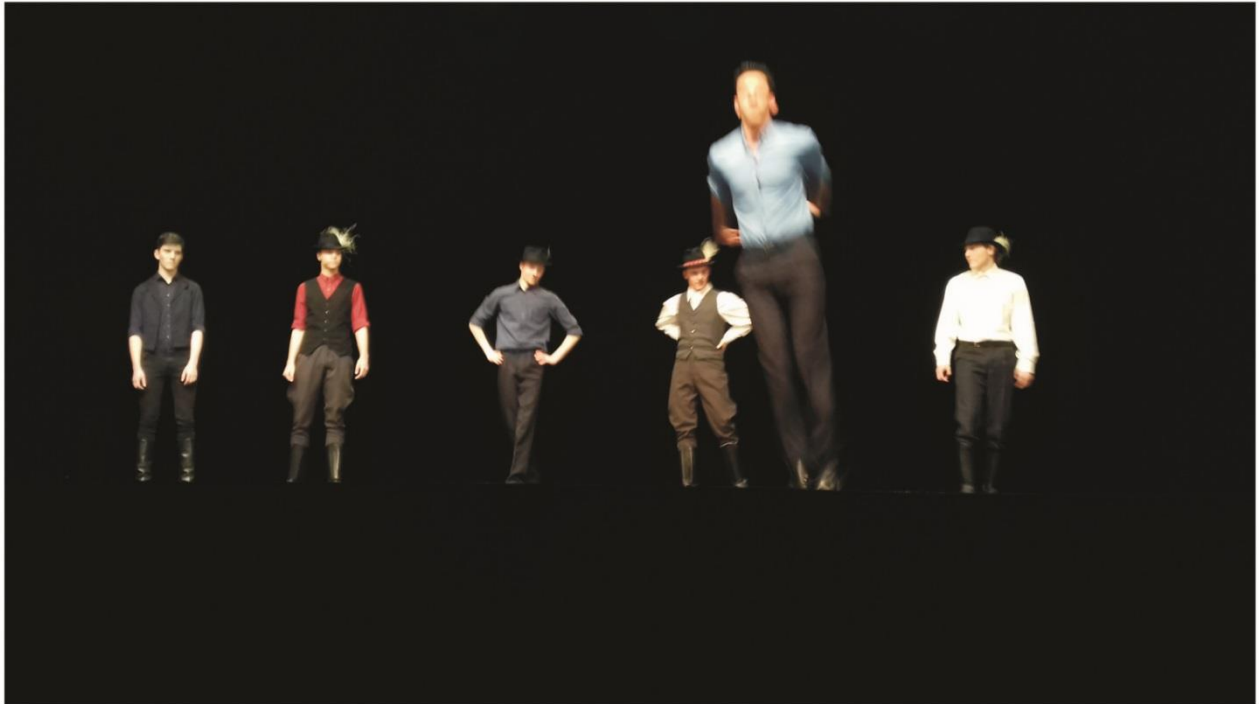

SZABÓ LÁSZLÓ 10.A