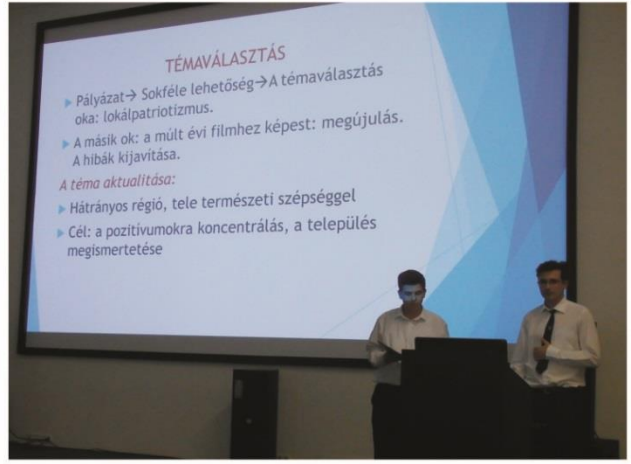

Salgótarjáni
Madách Imre Gimnázium

KÉPRÖGZÍTŐ
TEHETSÉGGONDOZÓ
SZAKKÖR

Nemzeti
Tehetség Program

2017/2018

ÁDÁM GERGŐ 9.B

BAJCZÁR PANNA 10.C

BAKSA VILMOS ANDRÁS 9.B

BÁNFI ENIKŐ 10.C